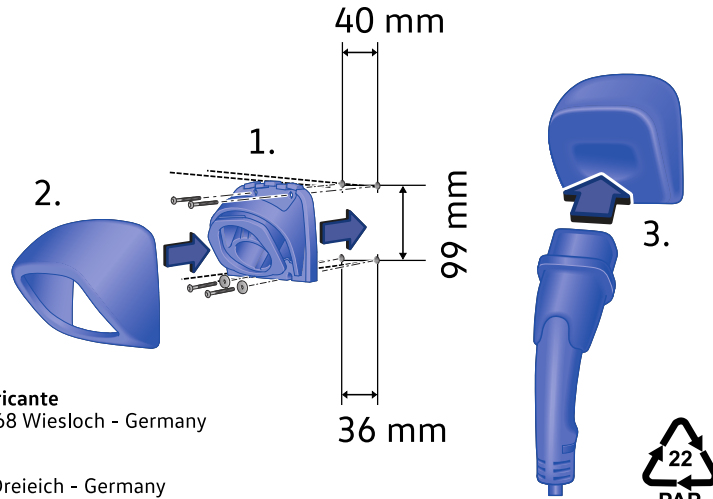

DE - Steckerhalterung montieren
EN - Installing the connector fastener
FR - Montage du support de connecteur
IT - Montaggio supporto connettore
ES - Montar el soporte de enchufe
PT - Instalar o fecho do conector
NL - Stekerhouder monteren
SV - Montera kontakthållaren
FI - Pistokkeen pitimen asennus
DA - Installation af kabelholder
NO - Installere et koblingsfeste
EL - Τοποθέτηση της βάσης στήριξης
CZ - Montáž držáku zástrčky
HU - A csatlakozótartó felszerelése
PL - Montowanie uchwyty wtyczki
HR - Postavljanje pričvršćivača priključka
SR - Montiranje pričvršćivača za konektor
SK - Inštalácia upínacieho zariadenia na konektor
SL - Montaža držala vtiča
ET - Pistikuhoidiku paigaldamine
LT - Jungties tvirtinimo elemento įrengimas
LV - Savienojuma stiprinājuma uzstādīšana
RO - Montarea dispozitivului de fixare a conectorului

BG - Монтаж на крепежния елемент на конектора
MK - Монтирање на прицврстувачот за конектор
GA - Gléasta an lúibín cónascaire
MT - Immuntar tal-parentesi tal-konnettur
RU - Монтаж кронштейна разъема
TR - Konektör braketinin montajı
AR - تركيب كتيفة الموصل
HE - הרכבת תושבת המחבר
中華 - 安裝連接器支架
中华 - 安裝連接器支架

WEEE-R/N: DE 76550749

Hersteller / Manufacturer / Fabricant / Produttore / Fabricante
Heidelberger Druckmaschinen AG - Gutenbergring - 69168 Wiesloch - Germany

Printed in Germany.

© Volkswagen Zubehör GmbH - An der Trift 67 - 63303 Dreieich - Germany