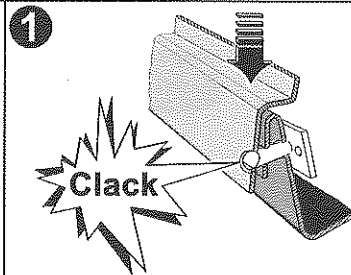

Gebrauchsanleitung

Komfort-Schiebe-Befestigung
mit Druckschloß

Instructions for use

Comfort sliding fitting
with push button lock

Instructions d'utilisation

Montage glissé facile
avec la serrure de pression

Ausführung	Haupt-Verkaufsbezeichnung Auch andere Verkaufsbezeichnungen sind genehmigt	Maße			Volumen Schüttgut Liter	Gewichte		
		Länge cm	Breite cm	Höhe cm		Eigengewicht kg	zulässige Tragfähigkeit kg	Maximalgewicht beladen kg
K	Dachbox	190	75	39	340	13	50	63