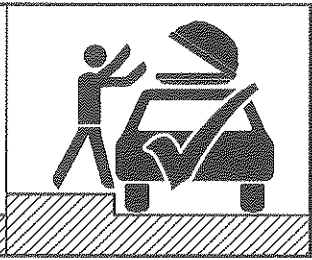

Gebrauchsanleitung

Komfort-Schiebe-Befestigung
mit Druckschloß

Instructions for use

Comfort sliding fitting
with push button lock

Instructions d'utilisation

Montage glissé facile
avec la serrure de pression

Ausführung	Haupt-Verkaufsbezeichnung Auch andere Verkaufsbezeichnungen sind genehmigt	Maße			Volumen Schüttgut Liter	Gewichte		
		Länge cm	Breite cm	Höhe cm		Eigengewicht kg	zulässige Tragfähigkeit kg	Maximalgewicht beladen kg
K	Dachbox	190	75	39	340	13	50	63