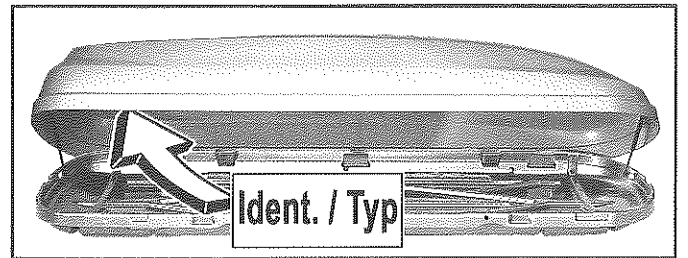

Gebrauchsanleitung

Komfort-Schiebe-Befestigung
mit Druckschloß

Instructions for use

Comfort sliding fitting
with push button lock

Instructions d'utilisation

Montage glissé facile
avec la serrure de pression

Ausführung	Haupt-Verkaufsbezeichnung Auch andere Verkaufsbezeichnungen sind genehmigt	Maße			Volumen Schüttgut Liter	Gewichte		
		Länge cm	Breite cm	Höhe cm		Eigengewicht kg	zulässige Tragfähigkeit kg	Maximalgewicht beladen kg
K	Dachbox	190	75	39	340	13	50	63