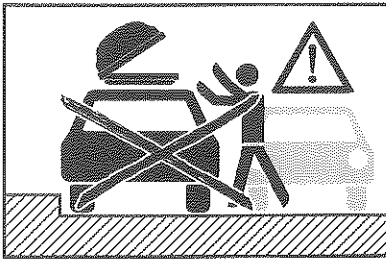

Gebrauchsanleitung

Komfort-Schiebe-Befestigung
mit Druckschloß

Instructions for use

Comfort sliding fitting
with push button lock

Instructions d'utilisation

Montage glissé facile
avec la serrure de pression

Ausführung	Haupt-Verkaufsbezeichnung Auch andere Verkaufsbezeichnungen sind genehmigt	Maße			Volumen Schüttgut Liter	Gewichte		
		Länge cm	Breite cm	Höhe cm		Eigengewicht kg	zulässige Tragfähigkeit kg	Maximalgewicht beladen kg
K	Dachbox	190	75	39	340	13	50	63