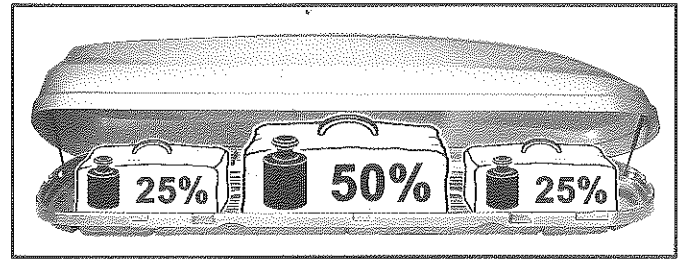

Gebrauchsanleitung

Komfort-Schiebe-Befestigung
mit Druckschloß

Instructions for use

Comfort sliding fitting
with push button lock

Instructions d'utilisation

Montage glissé facile
avec la serrure de pression

Ausführung	Haupt-Verkaufsbezeichnung Auch andere Verkaufsbezeichnungen sind genehmigt	Maße			Volumen Schüttgut Liter	Gewichte		
		Länge cm	Breite cm	Höhe cm		Eigengewicht kg	zulässige Tragfähigkeit kg	Maximalgewicht beladen kg
K	Dachbox	190	75	39	340	13	50	63