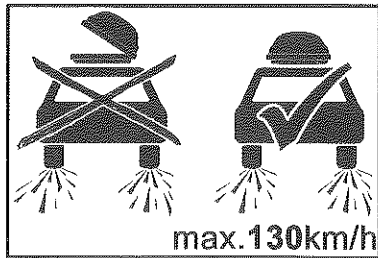

Gebrauchsanleitung

Komfort-Schiebe-Befestigung
mit Druckschloß

Instructions for use

Comfort sliding fitting
with push button lock

Instructions d'utilisation

Montage glissé facile
avec la serrure de pression

Ausführung	Haupt-Verkaufsbezeichnung Auch andere Verkaufsbezeichnungen sind genehmigt	Maße			Volumen Schüttgut Liter	Gewichte		
		Länge cm	Breite cm	Höhe cm		Eigengewicht kg	zulässige Tragfähigkeit kg	Maximalgewicht beladen kg
K	Dachbox	190	75	39	340	13	50	63