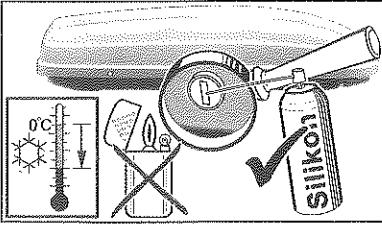

Gebrauchsanleitung

Komfort-Schiebe-Befestigung
mit Druckschloß

Instructions for use

Comfort sliding fitting
with push button lock

Instructions d'utilisation

Montage glissé facile
avec la serrure de pression

Ausführung	Haupt-Verkaufsbezeichnung Auch andere Verkaufsbezeichnungen sind genehmigt	Maße			Volumen Schüttgut Liter	Gewichte		
		Länge cm	Breite cm	Höhe cm		Eigengewicht kg	zulässige Tragfähigkeit kg	Maximalgewicht beladen kg
K	Dachbox	190	75	39	340	13	50	63