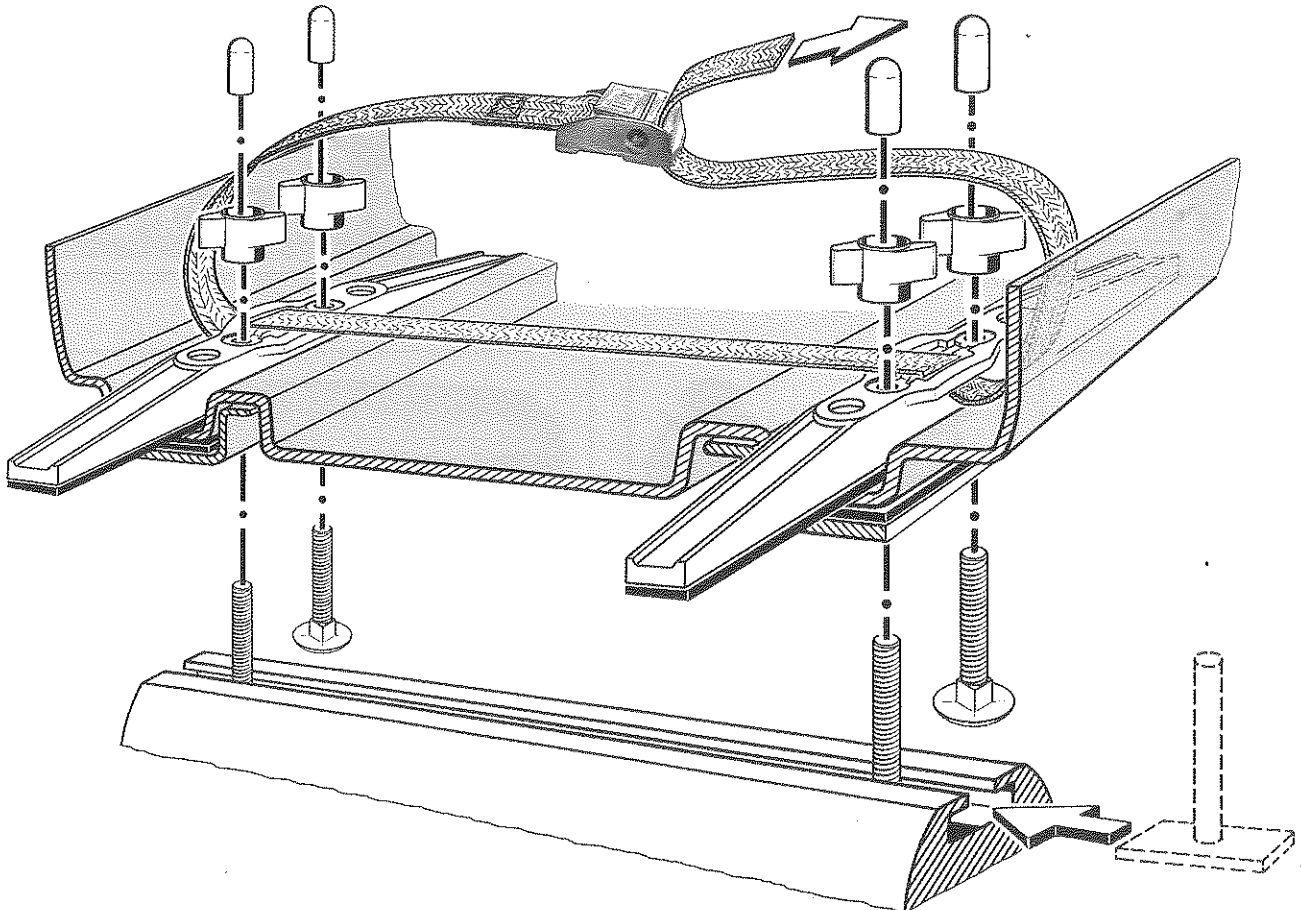

Gebrauchsanleitung

Komfort-Schiebe-Befestigung
mit Druckschloß

Instructions for use

Comfort sliding fitting
with push button lock

Instructions d'utilisation

Montage glissé facile
avec la serrure de pression

Ausführung	Haupt-Verkaufsbezeichnung Auch andere Verkaufsbezeichnungen sind genehmigt	Maße			Volumen Schüttgut Liter	Gewichte		
		Länge cm	Breite cm	Höhe cm		Eigengewicht kg	zulässige Tragfähigkeit kg	Maximalgewicht beladen kg
K	Dachbox	190	75	39	340	13	50	63