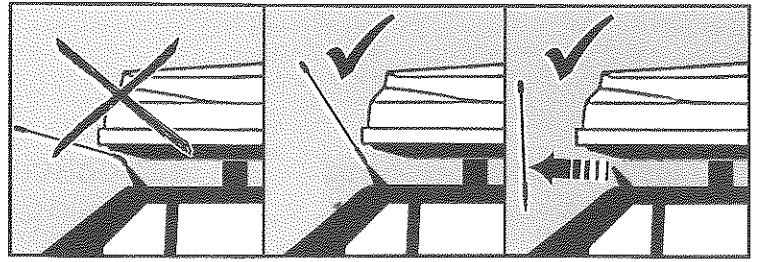

Gebrauchsanleitung

Komfort-Schiebe-Befestigung
mit Druckschloß

Instructions for use

Comfort sliding fitting
with push button lock

Instructions d'utilisation

Montage glissé facile
avec la serrure de pression

Ausführung	Haupt-Verkaufsbezeichnung Auch andere Verkaufsbezeichnungen sind genehmigt	Maße			Volumen Schüttgut Liter	Gewichte		
		Länge cm	Breite cm	Höhe cm		Eigengewicht kg	zulässige Tragfähigkeit kg	Maximalgewicht beladen kg
K	Dachbox	190	75	39	340	13	50	63