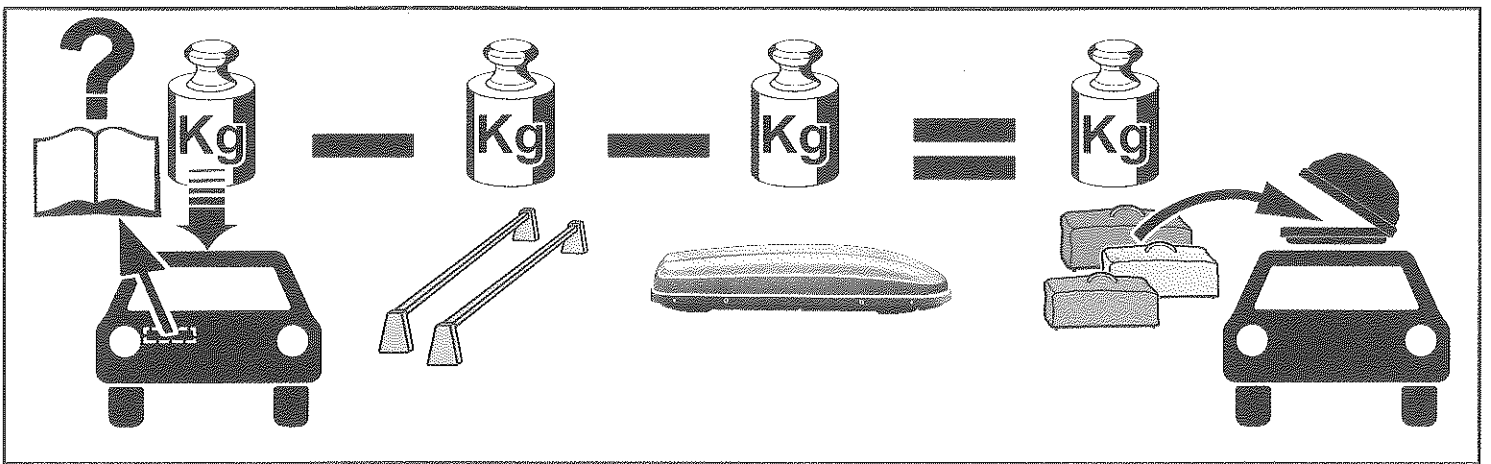

Gebrauchsanleitung

Komfort-Schiebe-Befestigung
mit Druckschloß

Instructions for use

Comfort sliding fitting
with push button lock

Instructions d'utilisation

Montage glissé facile
avec la serrure de pression

Ausführung	Haupt-Verkaufsbezeichnung Auch andere Verkaufsbezeichnungen sind genehmigt	Maße			Volumen Schüttgut Liter	Gewichte		
		Länge cm	Breite cm	Höhe cm		Eigengewicht kg	zulässige Tragfähigkeit kg	Maximalgewicht beladen kg
K	Dachbox	190	75	39	340	13	50	63