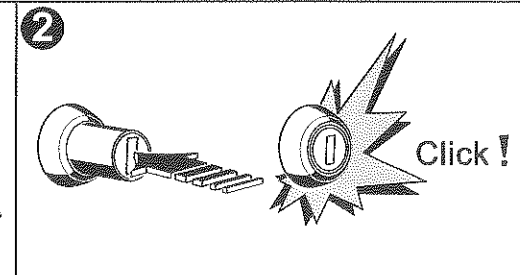

Gebrauchsanleitung

Komfort-Schiebe-Befestigung
mit Druckschloß

Instructions for use

Comfort sliding fitting
with push button lock

Instructions d'utilisation

Montage glissé facile
avec la serrure de pression

Ausführung	Haupt-Verkaufsbezeichnung Auch andere Verkaufsbezeichnungen sind genehmigt	Maße			Volumen Schüttgut Liter	Gewichte		
		Länge cm	Breite cm	Höhe cm		Eigengewicht kg	zulässige Tragfähigkeit kg	Maximalgewicht beladen kg
K	Dachbox	190	75	39	340	13	50	63