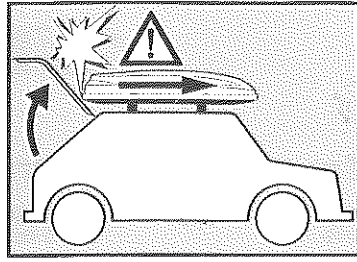

Gebrauchsanleitung

Komfort-Schiebe-Befestigung
mit Druckschloß

Instructions for use

Comfort sliding fitting
with push button lock

Instructions d'utilisation

Montage glissé facile
avec la serrure de pression

Ausführung	Haupt-Verkaufsbezeichnung Auch andere Verkaufsbezeichnungen sind genehmigt	Maße			Volumen Schüttgut Liter	Gewichte		
		Länge cm	Breite cm	Höhe cm		Eigengewicht kg	zulässige Tragfähigkeit kg	Maximalgewicht beladen kg
K	Dachbox	190	75	39	340	13	50	63