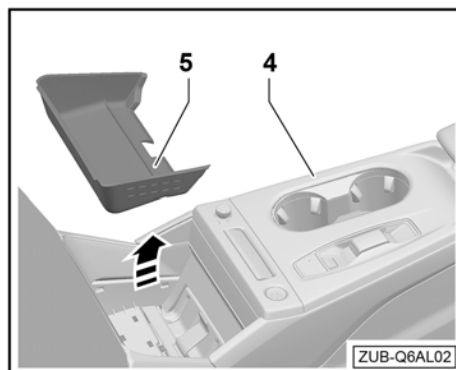

3 工作流程

3.1 安装储物架

准备工作:

- 从中控台 -4- 中取出盖板 -5-。
- 在中中控台 -4- 的盖板下面是储物架的固定支架。